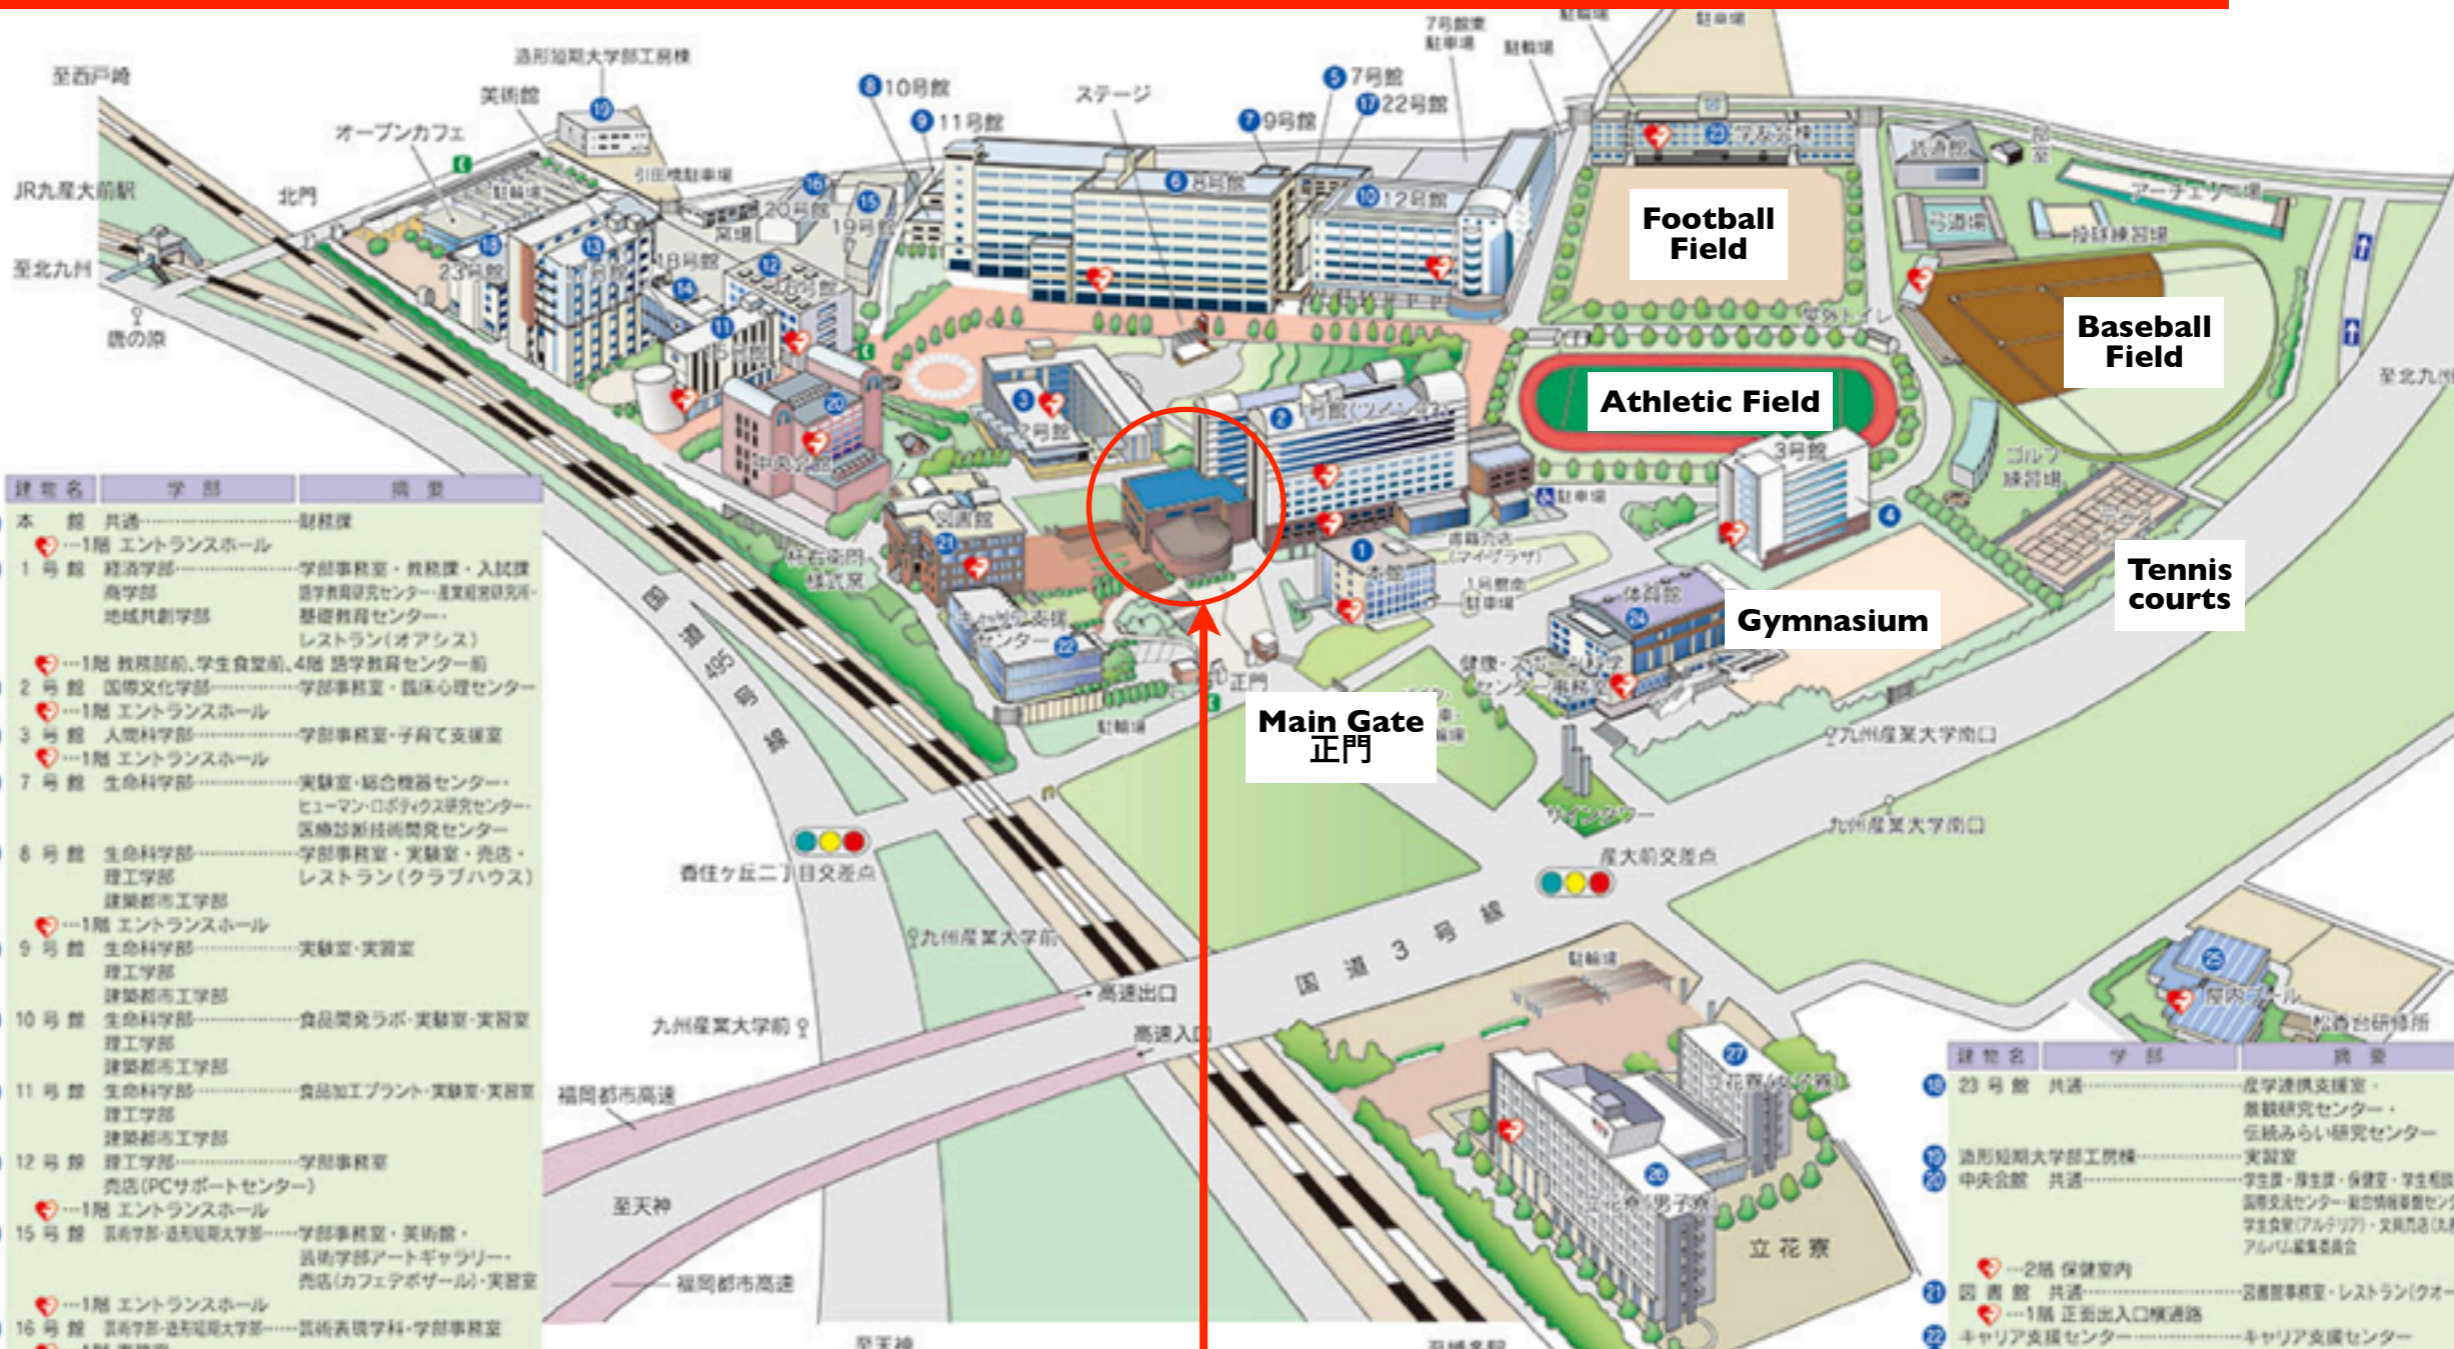

九州産業大学学内案内 Venue Guide

建物名	学部	概要
1 本館	共通	財務課
1号館	経済学部	学部事務室・教務課・入試課
2号館	高学部	進学教育センター・産業研究センター・基礎教育センター・レストラン(オアシス)
3号館	国際文化学部	学部事務室・臨床心理センター
4号館	人間科学部	学部事務室・子育て支援室
5号館	生命科学部	実験室・総合機器センター・ヒューマン・ロボティクス研究センター・医療診断技術開発センター
6号館	理工学部	学部事務室・実験室・売店・レストラン(クラブハウス)
7号館	生命科学部	実験室・実習室
8号館	理工学部	学部事務室
9号館	生命科学部	食品加工プラント・実験室・実習室
10号館	理工学部	学部事務室
11号館	生命科学部	食品加工プラント・実験室・実習室
12号館	理工学部	学部事務室
15号館	芸術学部	芸術学部アートギャラリー・売店(カフェポザール)・実習室
16号館	芸術学部	芸術学部アートギャラリー・売店(カフェポザール)・実習室
17号館	芸術学部	写真・映像・メディア・デジタル・デザイン学科・ソーシャルデザイン学科
18号館	芸術学部	芸術表現学科・生活環境デザイン学科
19号館	芸術学部	芸術表現学科・生活環境デザイン学科
20号館	芸術学部	芸術表現学科実習室・共同工房センター
22号館	建築都市工学部	実験室・実習室

建物名	学部	概要
23号館	共通	産学連携支援室・基礎研究センター・伝統文化研究センター
24号館	共通	実習室
25号館	共通	学生課・厚生課・保健室・学生相談室・国際交流センター・総合情報センター・学生会(アルテリア)・文芸部(共済)・アルバム編集委員会
26号館	共通	図書館
27号館	共通	図書館
28号館	共通	図書館
29号館	共通	図書館
30号館	共通	図書館
31号館	共通	図書館
32号館	共通	図書館
33号館	共通	図書館
34号館	共通	図書館
35号館	共通	図書館
36号館	共通	図書館
37号館	共通	図書館
38号館	共通	図書館
39号館	共通	図書館
40号館	共通	図書館
41号館	共通	図書館
42号館	共通	図書館
43号館	共通	図書館
44号館	共通	図書館
45号館	共通	図書館
46号館	共通	図書館
47号館	共通	図書館
48号館	共通	図書館
49号館	共通	図書館
50号館	共通	図書館

EASESS Venue (学会会場)
 Second Floor of Building 1
 (1号館 (ツインタワー) の2階)
 Round Roof : Main Congress (S201)
 (丸い屋根がメイン会場)
 Blue Roof : Poster Presentation & Reception (Sub Hall)
 (青い屋根がポスター・懇親会会場)

Venue Guide 会場案内